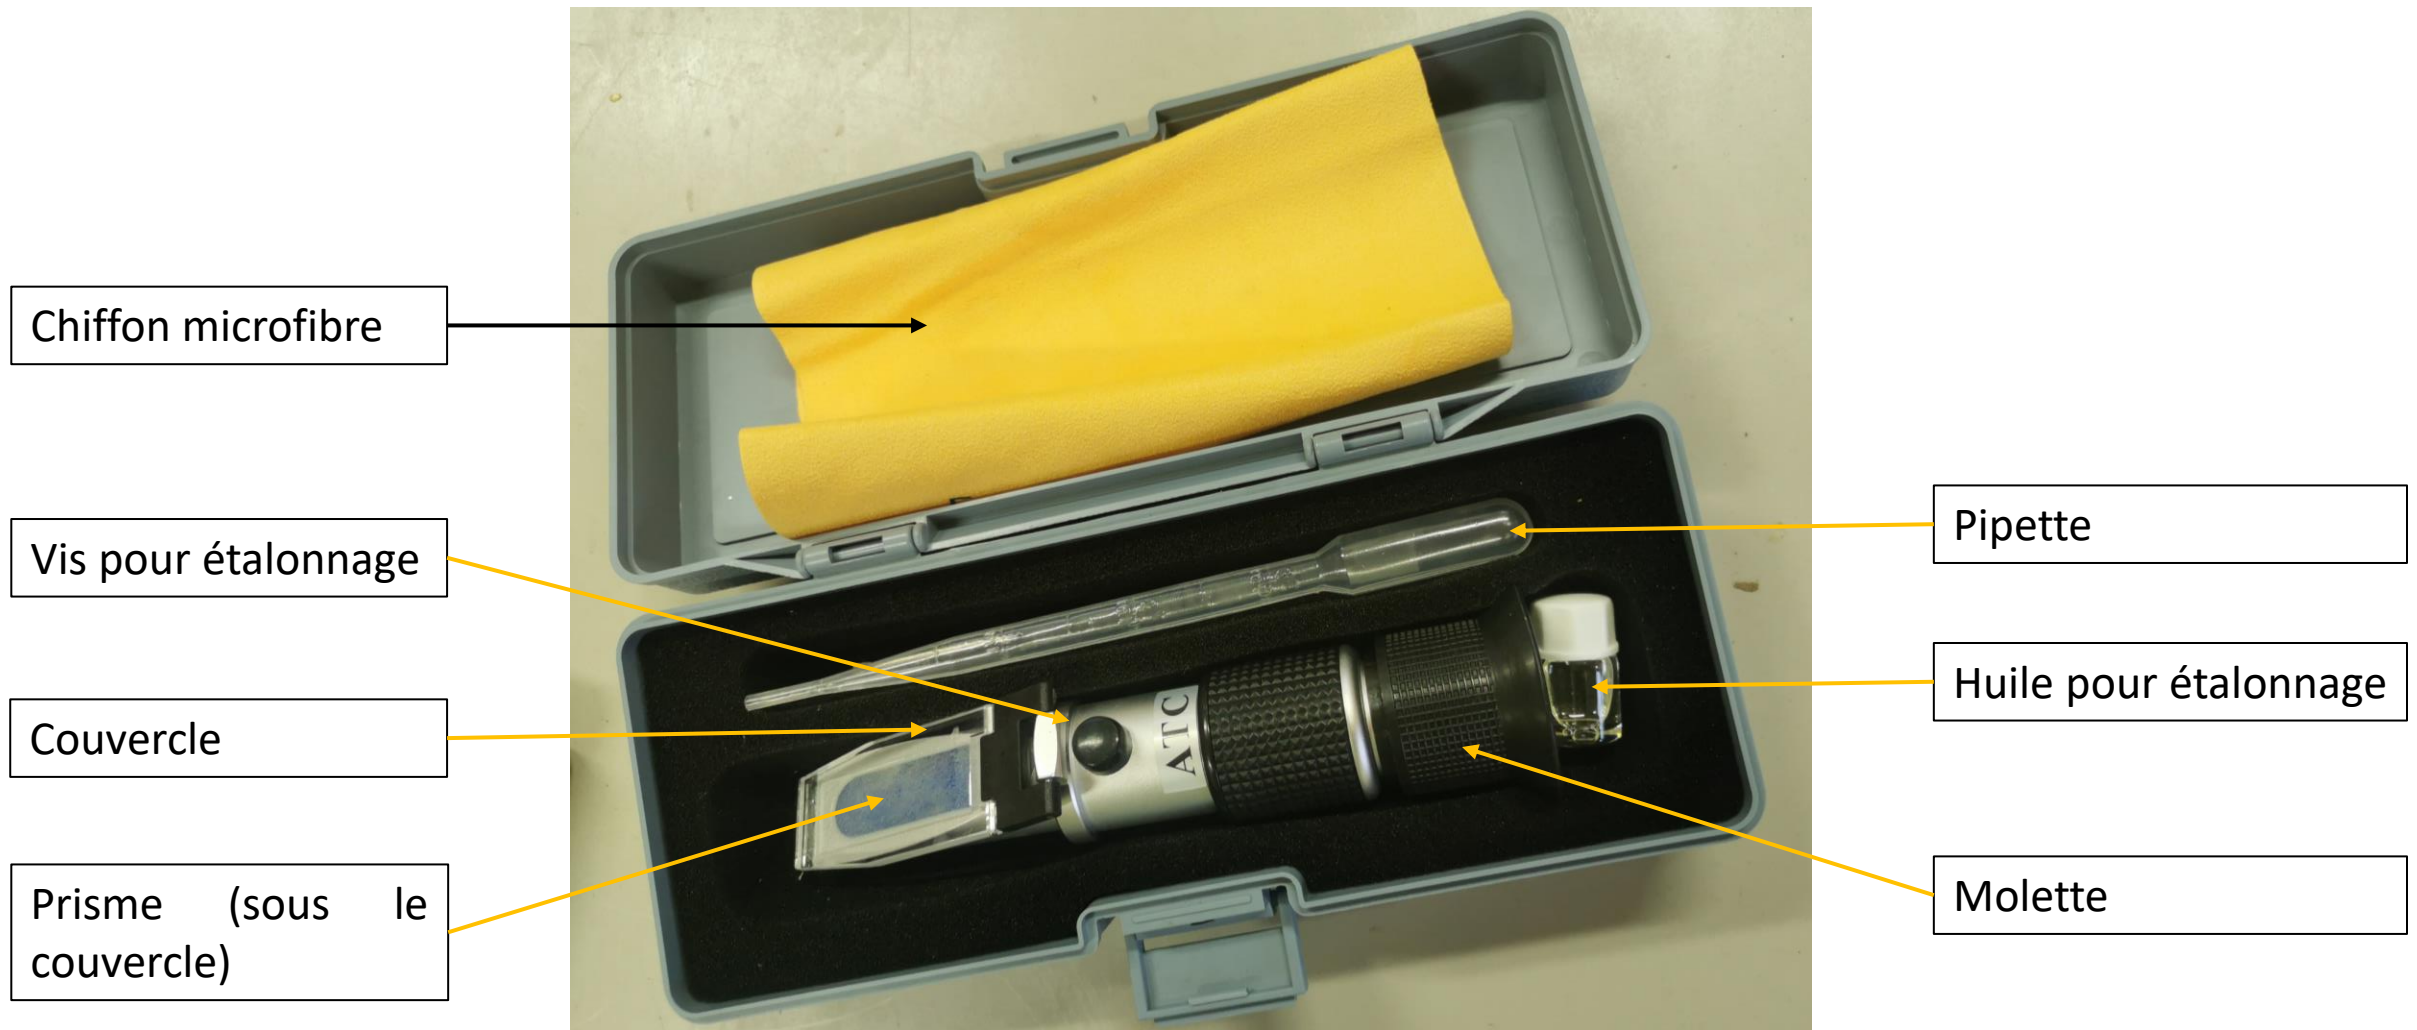

Abeilles faisant la barbe au niveau de la planche d'envol,

API33, 2014. Quelle chaleur, la BARBE! in : Abeilles des landes [en ligne]. [Consulté le 15 janvier 2025]. Disponible à l'adresse : <https://abeilles-des-landes.blogspot.com/2014/07/quelle-chaleur-la-barbe.html>

Réfractomètre et ses accessoires, Jade Laumain

Idéalement, mesurer du miel à 20°C

Colonne d'intérêt pour la lecture

Lire la valeur à la frontière des plages blanche et bleue (ici 16,5%)

Lecture d'une mesure au réfractomètre, Jade Laumain