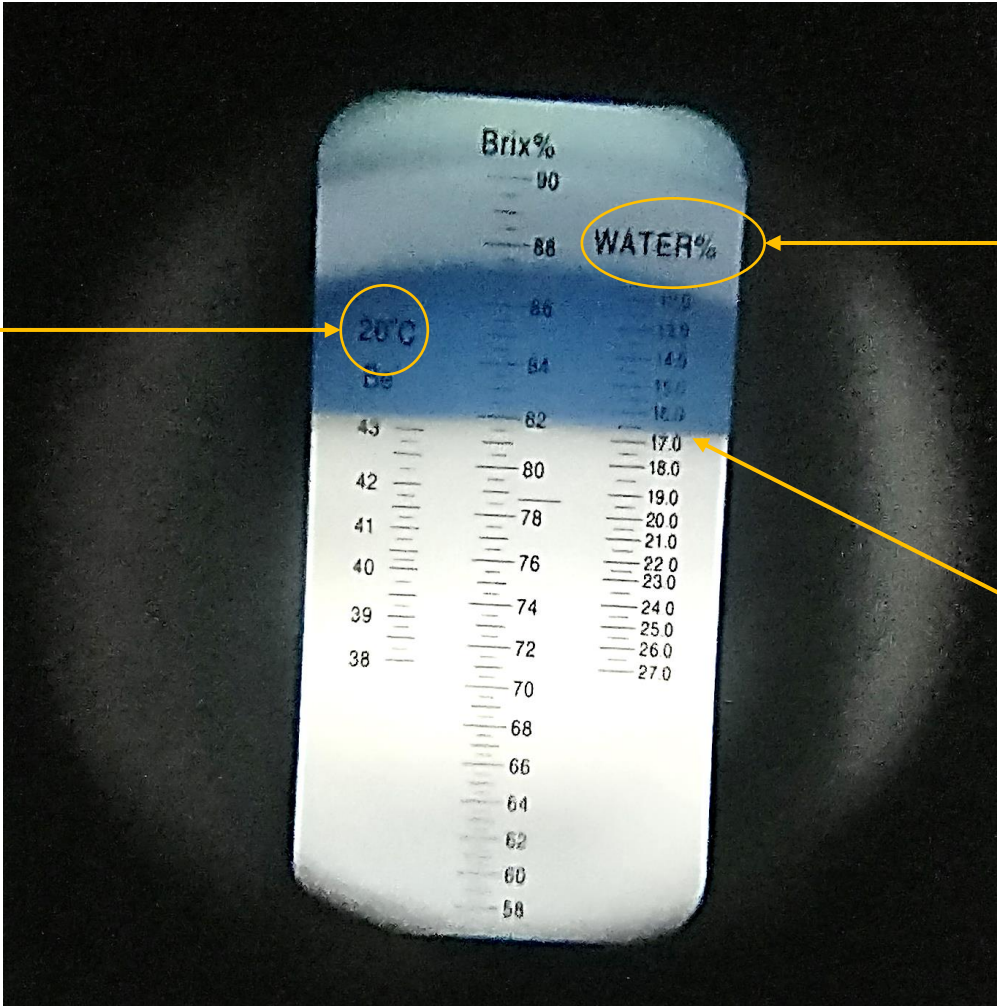

Abeilles faisant la barbe au niveau de la planche d'envol,

API33, 2014. Quelle chaleur, la BARBE! in : Abeilles des landes [en ligne]. [Consulté le 15 janvier 2025]. Disponible à l'adresse : <https://abeilles-des-landes.blogspot.com/2014/07/quelle-chaleur-la-barbe.html>

Réfractomètre et ses accessoires, Jade Laumain

Idéalement, mesurer du miel à 20°C

Colonne d'intérêt pour la lecture

Lire la valeur à la frontière des plages blanche et bleue (ici 16,5%)

Lecture d'une mesure au réfractomètre, Jade Laumain